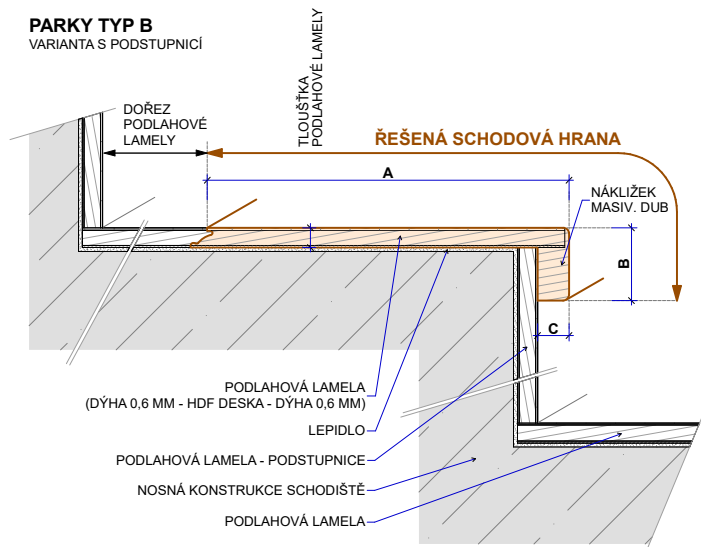

Schodové hrany se standardně dodávají v plné délce podlahové lamely. Na přání je možné je vyrobit nadpojené do větší délky nebo je zkrátit na jinou požadovanou délku. Na přání je také možné vyrobit kompletní schodové dílce z podlah – nadpojené schodové hrany na další podlahové lamely včetně 2, 3 nebo 4 stranného olištování. Ke schodovým hranám dodáváme také v požadované metrži barevně napasované boční lišty z masivu (4 x 37 mm v různých délkách) k zakrytí boků schodové hrany. Schodové „nosy“ jsou povrchově upraveny olejem, v případě mořených dubů tvrdým voskovým olejem barevně přizpůsobeným podlaze (BIOFA nebo OSMO). Schodové hrany se vyrábí ve dvou typech – typ B a typ C.

Typ výrobku	Řada	Kód podlahy	Název (dřevina, dekor)	Profil schodové hrany cca A/B/C – délka (mm)	Do- stup- nost	Cena bez DPH pro výrobu 2-9 ks schodových hran v originální délce lamely (Kč/m)	Cena bez DPH pro výrobu 10 ks a více schodových hran v originální délce lamely (Kč/m)
Schodová hrana Typ B	PRO	PR-NAT-PR	Natural Oak Premium	184/37/16 – 1203	0	1502,-	1354,-
Schodová hrana Typ B	SUMMIT	SU-FRO-PR	Frozen Walnut	227/37/16 – 2050	0	2651,-	2524,-
Schodová hrana Typ C	DELUXE+	DE+IVO-PR	Ivory Oak Premium	160/37/16 – 1810	0	1511,-	1399,-
Schodová hrana Typ C	PRO	PR-NAT-PR	Natural Oak Premium	184/37/16 – 1203	0	1546,-	1388,-

Pozn: Na vyžádání zašleme kompletní ceník hran, ke stažení na www.parketkoncept.cz

Typ B

Typ B – boční lišty