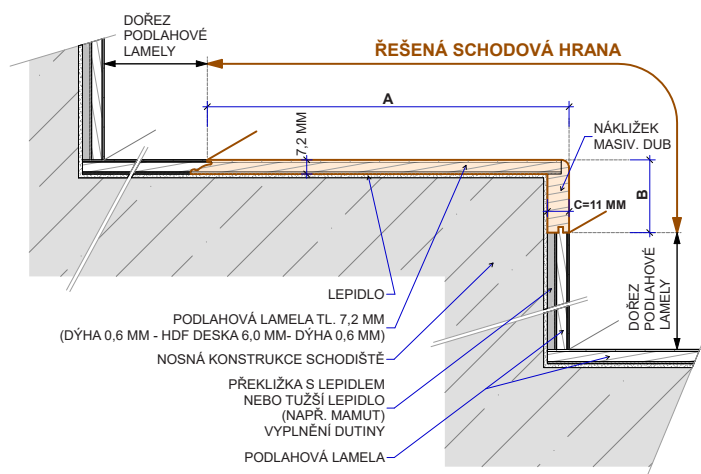

Pozn: Na vyžádání zašleme kompletní ceník hran, ke stažení na www.parketkoncept.cz

Typ B

Typ B – boční lišty

Typ C

Typ C – boční lišta

PARKY TYP C - DELUXE+

PARKY TYP C - PRO

PARKY TYP C - MASTER, SUMMIT