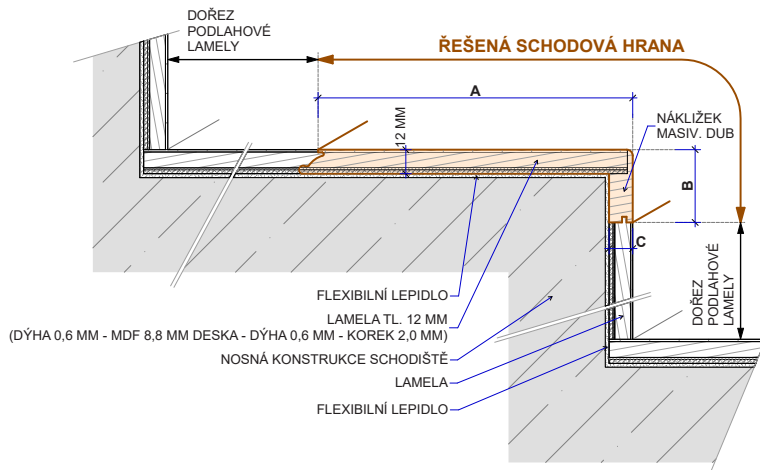

Pozn: Na vyžádání zašleme kompletní ceník hran, ke stažení na www.parketkoncept.cz

Typ B

Typ B – boční lišty

Typ C

Typ C – boční lišta

PARKY TYP C - DELUXE+

PARKY TYP C - PRO

PARKY TYP C - MASTER, SUMMIT