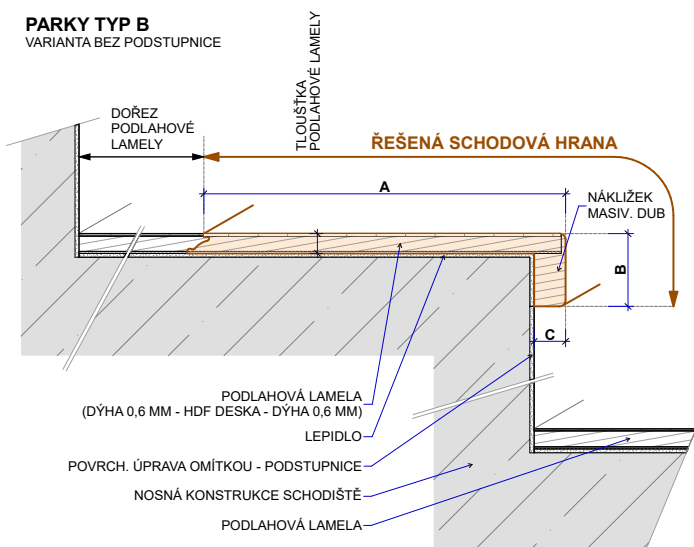

Schodové hrany se standardně dodávají v plné délce podlahové lamely. Na přání je možné je vyrobit nadpojené do větší délky nebo je zkrátit na jinou požadovanou délku. Na přání je také možné vyrobit kompletní schodové dílce z podlah – nadpojené schodové hrany na další podlahové lamely včetně 2, 3 nebo 4 stranného olištování. Ke schodovým hranám dodáváme také v požadované metrži barevně napasované boční lišty z masivu (4 x 37 mm v různých délkách) k zakrytí boků schodové hrany. Schodové „nosy“ jsou povrchově upraveny olejem, v případě mořených dubů tvrdým voskovým olejem barevně přizpůsobeným podlaze (BIOFA nebo OSMO). Schodové hrany se vyrábí ve dvou typech – typ B a typ C.

Typ výrobku	Řada	Kód podlahy	Název (dřevina, dekor)	Profil schodové hrany cca A/B/C – délka (mm)	Do- stup- nost	Cena bez DPH pro výrobu 2-9 ks schodových hran v originální délce lamely (Kč/m)	Cena bez DPH pro výrobu 10 ks a více schodových hran v originální délce lamely (Kč/m)
Schodová hrana Typ B	PRO	PR-NAT-PR	Natural Oak Premium	184/37/16 – 1203	0	1502,-	1354,-
Schodová hrana Typ B	SUMMIT	SU-FRO-PR	Frozen Walnut	227/37/16 – 2050	0	2651,-	2524,-
Schodová hrana Typ C	DELUXE+	DE+IVO-PR	Ivory Oak Premium	160/37/16 – 1810	0	1511,-	1399,-
Schodová hrana Typ C	PRO	PR-NAT-PR	Natural Oak Premium	184/37/16 – 1203	0	1546,-	1388,-

Pozn: Na vyžádání zašleme kompletní ceník hran, ke stažení na www.parketkoncept.cz

Typ B

Typ B – boční lišty