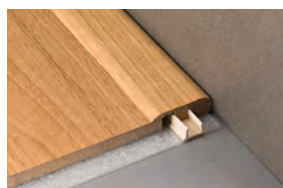

Soklové lišty a podlahové profily

Soklové lišty 12x60 Parky

Podlahové profily 3 in one

Formát (mm)	12,4 x 60 x 2150	13 x 48 x 2150
Nosič	MDF	MDF
Záruka	2 roky	2 roky
Povrchová úprava	Lak	Lak
Kartáčování	Ne	Ne
Obsah balení	5 lišt	1 lišta
Hmotnost balení (kg)	4,9	0,95

Název dekoru	Kód	Dostupnost	Cena bez DPH v Kč/m	Kód	Dostupnost	Cena bez DPH v Kč/m
OAKS						
Natural Oak	WS-NAT	S	199,-	WP-NAT	S	481,-
Ivory Oak	WS-IVO	S	199,-	WP-IVO	S	481,-
Sand Oak	WS-SAN	S	199,-	WP-SAN	S	481,-
Milk Oak	WS-MIL	S	199,-	WP-MIL	S	481,-
Silk Oak	WS-SIL	S	199,-	WP-SIL	S	481,-
Manhattan Oak	WS-MAN	S	199,-	WP-MAN	S	481,-
Desert Oak	WS-DES	S	199,-	WP-DES	S	481,-
Sahara Oak	WS-SAH	S	199,-	WP-SAH	S	481,-
Hazel Oak	WS-HAZ	S	199,-	WP-HAZ	S	481,-
Burley Oak	WS-BUR	S	199,-	WP-BUR	S	481,-
CHARACTER WOODS						
Frozen Walnut	WS-FRO	CS	238,-	WP-FRO	CS	541,-
Smoked Walnut	WS-SMO	CS	238,-	WP-SMO	CS	541,-
Cinnamon Triba	WS-CIN	CS	238,-	WP-CIN	CS	541,-

Soklová lišta přetíratelná

Formát (mm)	12,2 x 69 x 2150
Nosič	MDF
Záruka	2 roky
Kartáčování	Ne
Obsah balení	5 lišt
Hmotnost balení (kg)	6

Název dekoru	Povrchová úprava	Kód	Dostupnost	Cena bez DPH v Kč/m
Bílá přetíratelná	Fólie základní bílá	SP02	CS	94,-

Dostupnost soklových lišt a podlahových profilů PARKY:

S skladem v Hodoníně

CS dodání z centrálního skladu za cca 2 týdny