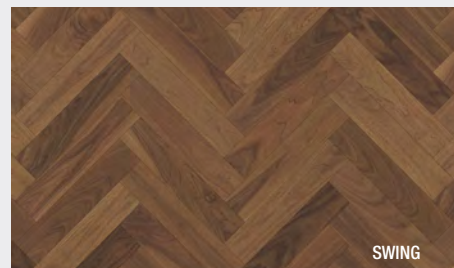

Sahara Oak Premium

SWING

Hazel Oak Rustic Light

CHARACTER WOODS

SUMMIT

Frozen Walnut Premium

PRO

Smoked Walnut Premium

HERRINGBONE

SWING

Smoked Walnut Premium

DELUXE+

Cinnamon Triba Premium

		PLANKS				HERRINGBONE	
		PRO	MASTER	DELUXE+	SUMMIT	SWING	
Zátěžová třída podlah							
LAMELY	Rozměry	1203 × 190 mm	1506 × 166 mm	1810 × 166 mm	2050 × 233 mm	593 × 121 mm	
	Tloušťka	7,2 mm	10 mm	12 mm	10 mm	10 mm	
	Horní vrstva	0,6 mm	0,6 mm	0,6 mm	0,6 mm	0,6 mm	
	Spoj						
BALENÍ	Počet lamel v balení	11	8	7	5	11	
	Obsah balení	2.514 m ²	2.000 m ²	2.103 m ²	2.388 m ²	0.789 m ²	
	Hmotnost	16,30 kg	17,3 kg	18,9 kg	21,1 kg	6,7 kg	
POVRCHOVÁ ÚPRAVA	Zkosená hrana	Mini	4	4	2	2	
		Maxi	-	-	2	2	-
	Povrchová úprava	Supermatný lak (3GU)	Supermatný lak (3GU)	Supermatný lak (3GU)	Supermatný lak (3GU)	Supermatný lak (3GU)	
	Kartáčování	Kartáč	Kartáč	Kartáč	Kartáč	Kartáč	
OAKS							
NATURAL OAK	Premium	PR-NAT-PR	MA-NAT-PR	DE+NAT-PR		SW-NAT-PR L/R	
	Rustic Light	PR-NAT-RL			SU-NAT-RL		
IVORY OAK	Premium	PR-IVO-PR	MA-IVO-PR	DE+IVO-PR	SU-IVO-PR	SW-IVO-PR L/R	
	Rustic Light	PR-IVO-RL			SU-IVO-RL		
SAND OAK	Rustic Light		MA-SAN-RL	DE+SAN-RL		SW-SAN-RL L/R	
MILK OAK	Premium	PR-MIL-PR	MA-MIL-PR	DE+MIL-PR			
SILK OAK	Rustic Light	PR-SIL-RL			SU-SIL-RL		
DESERT OAK	Premium	PR-DES-PR		DE+DES-PR			
MANHATTAN OAK	Rustic Light				SU-MAN-RL		
SAHARA OAK	Premium	PR-SAH-PR				SW-SAH-PR L/R	
	Rustic Light		MA-SAH-RL		SU-SAH-RL		
HAZEL OAK	Rustic Light				SU-HAZ-RL	SW-HAZ-RL L/R	
BURLEY OAK	Premium		MA-BUR-PR				
	Rustic Light	PR-BUR-RL					
CHARACTER WOODS							
FROZEN WALNUT	Premium				SU-FRO-PR		
SMOKED WALNUT	Premium	PR-SMO-PR				SW-SMO-PR L/R	
CINNAMON TRIBA	Premium			DE+CIN-PR			